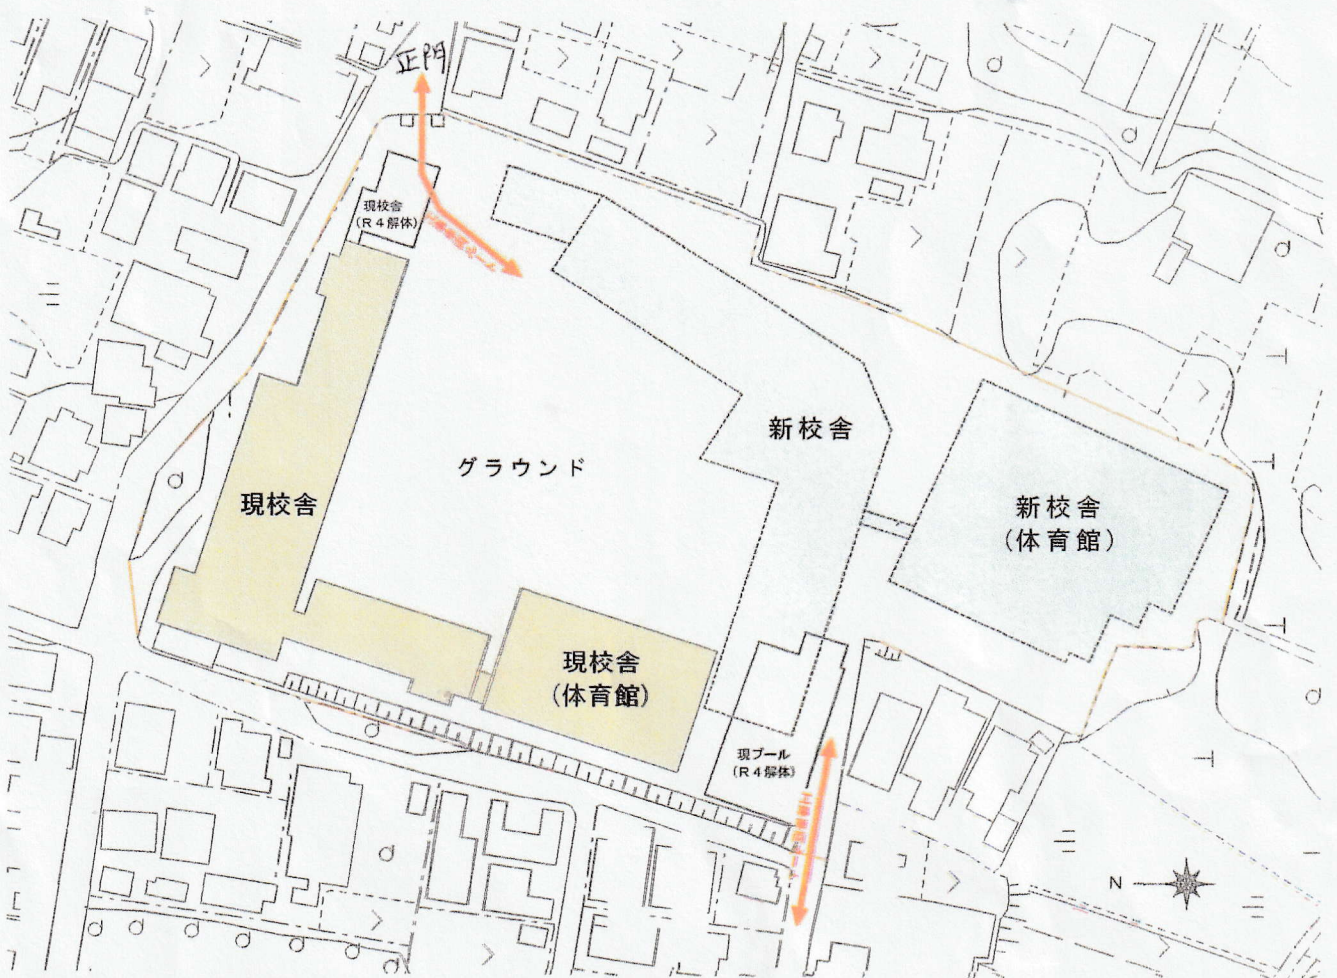

秋田市立日新小学校増改築事業が始まります

●完成イメージ図

●事業スケジュール(予定)

- 令和4年度 : 造成工事、プール解体工事、校舎一部解体工事
- 令和5~6年度 : 新校舎建設工事
- 令和7年度 : 新校舎使用開始、既存校舎解体工事
- 令和8年度 : グラウンド整備工事

近隣の皆様にはご迷惑をお掛けしますが、ご協力お願いいたします。